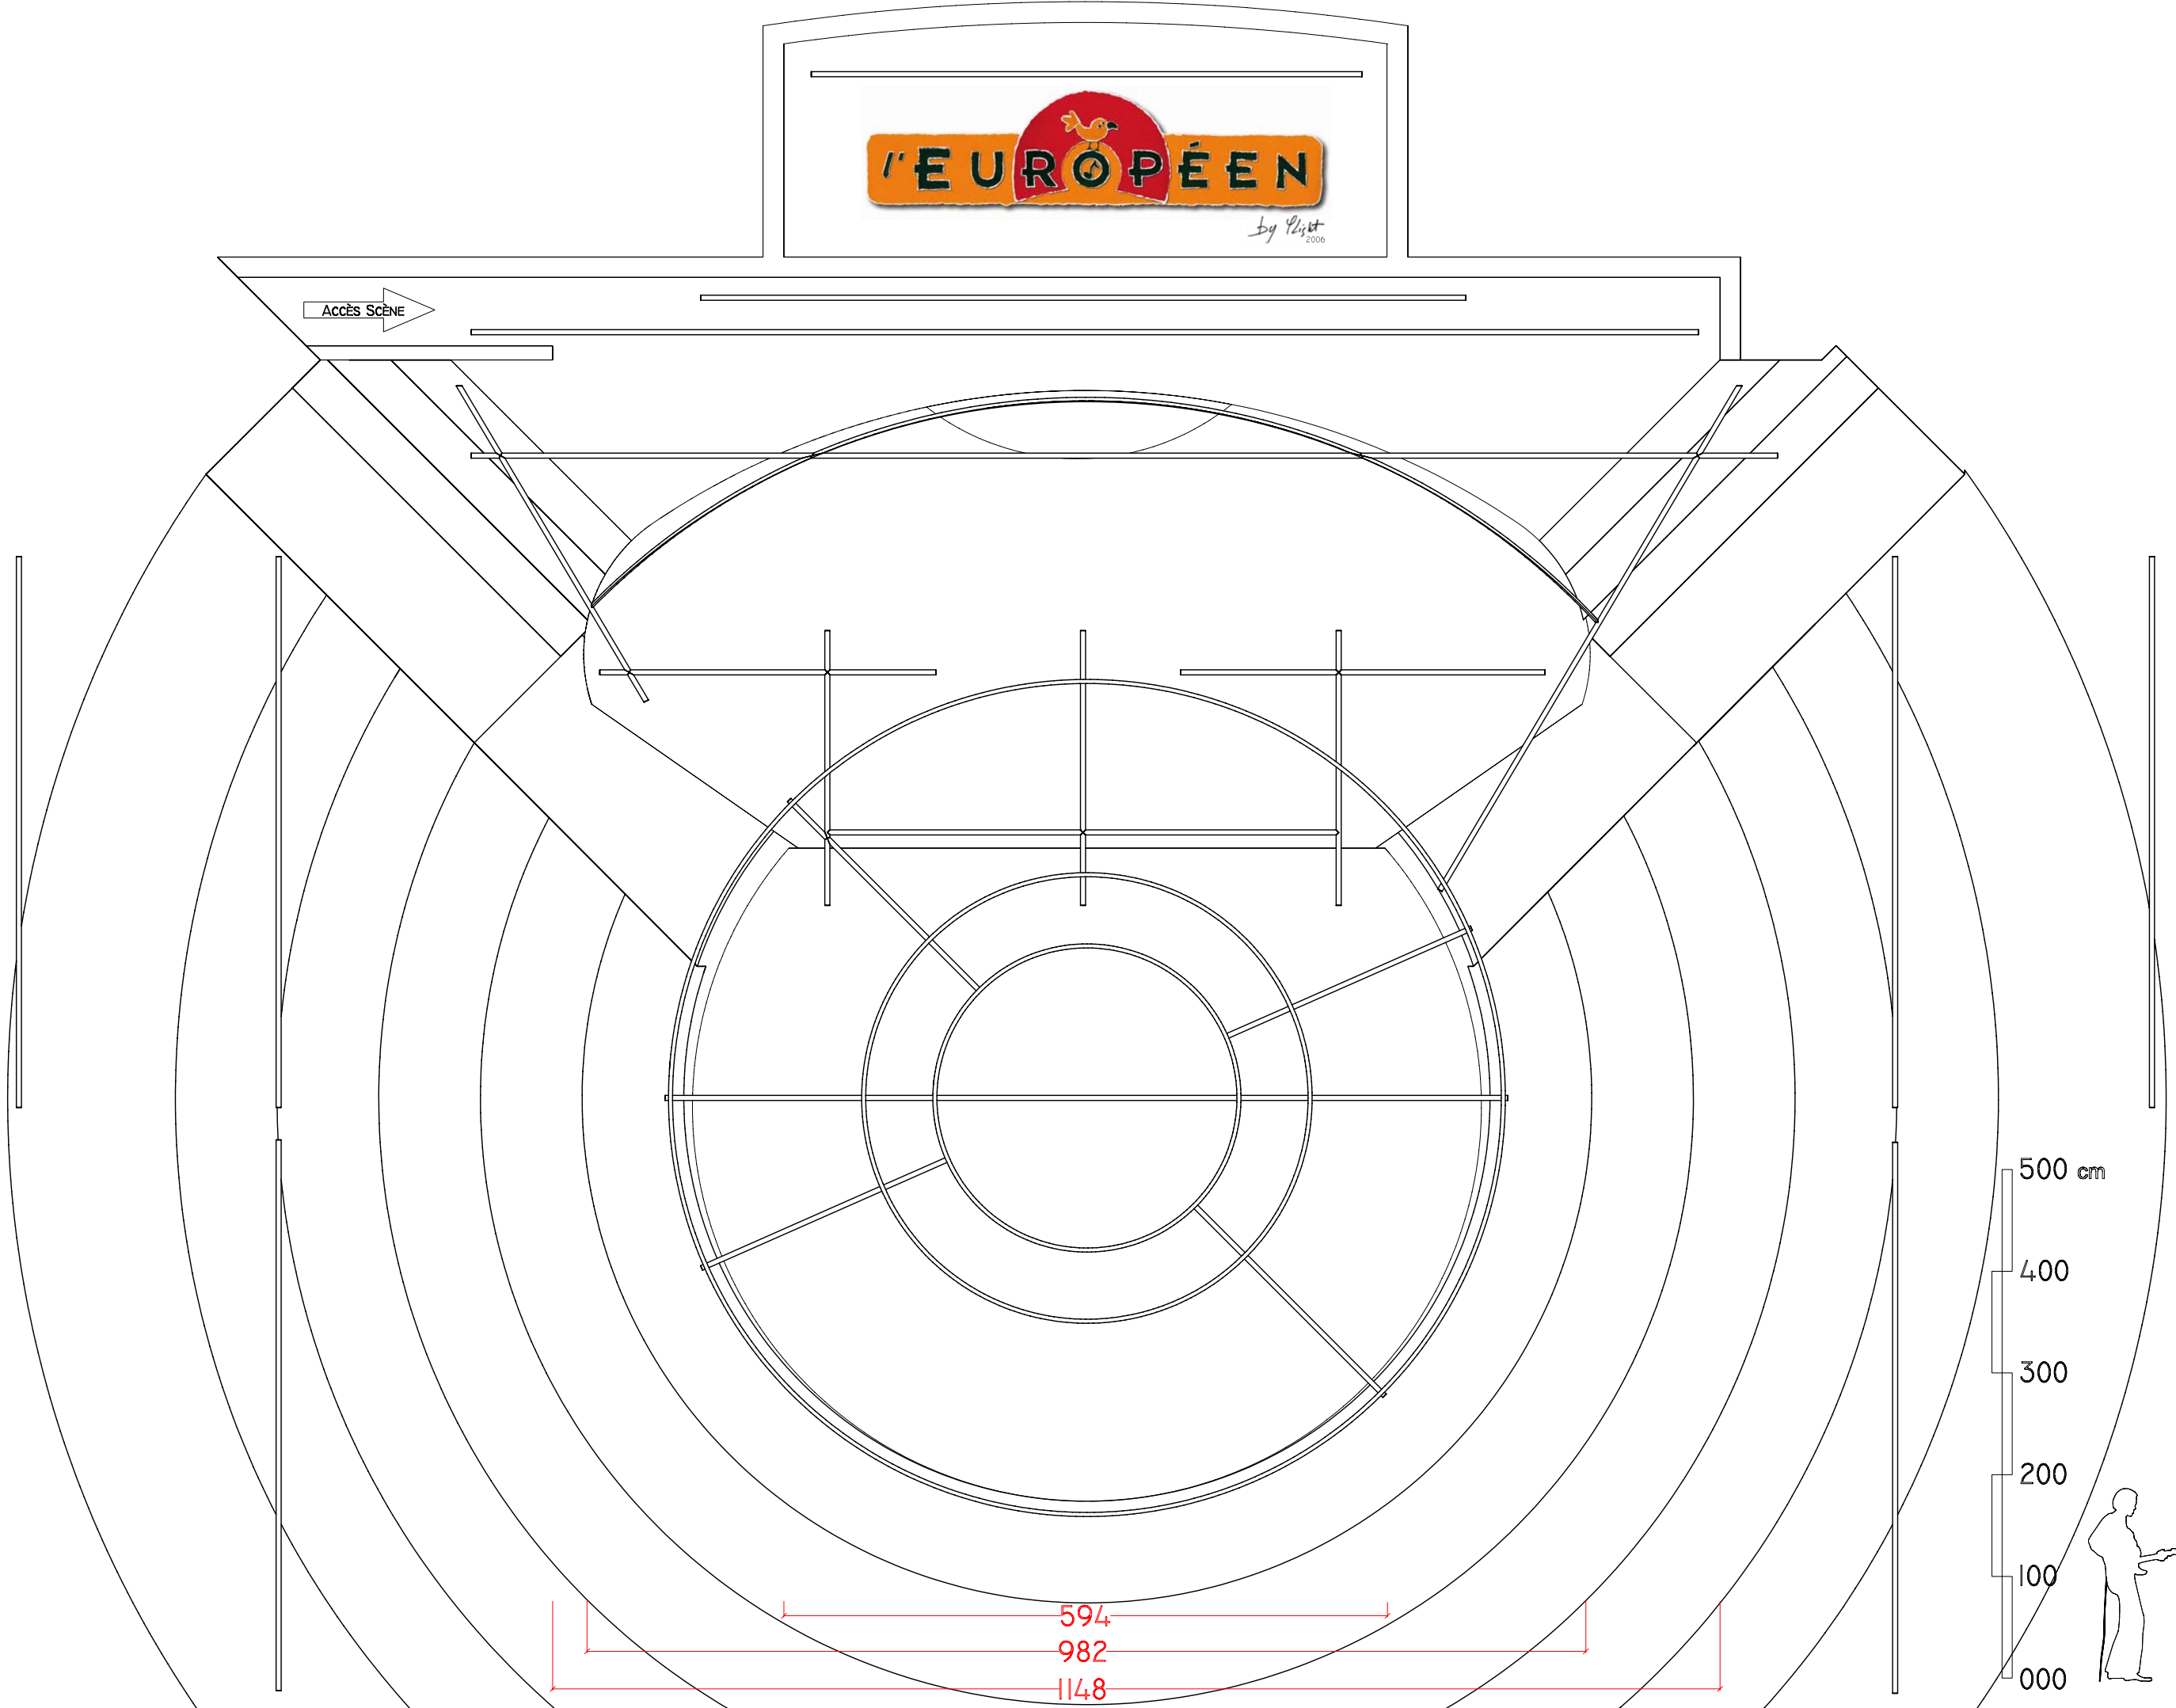

ACCÈS SCÈNE

251
112
178
449
383

594
982
1148

500 cm
400
300
200
100
000

10'
5'
00